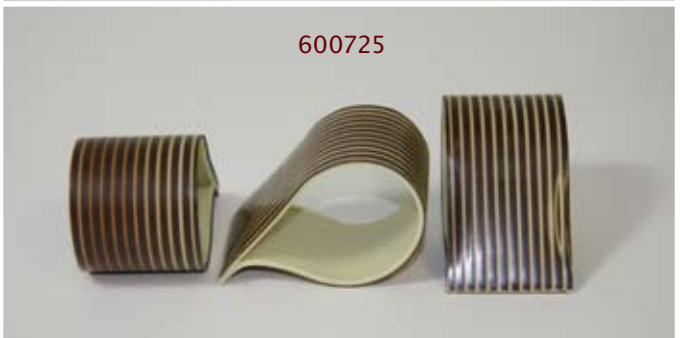

Balls

600223

600203

600221

600201

ref	product	pack size
600280	cone orange <i>height 85mm - base 55mm</i>	24 pcs
600281	cone dalmatian <i>height 85mm - base 55mm</i>	24 pcs
600282	cone green <i>height 85mm - base 55mm</i>	24 pcs
600283	cone red <i>height 85mm - base 55mm</i>	24 pcs
600284	cone white marbled <i>height 85mm - base 55mm</i>	24 pcs
600285	cone black marbled <i>height 85mm - base 55mm</i>	24 pcs
600286	cone red gold <i>height 85mm - base 55mm</i>	24 pcs
600310	cone mini white spot <i>height 45mm - base 30mm</i>	80 pcs
600311	cone mini red&gold <i>height 45mm - base 30mm</i>	70 pcs
600360	pyramid white/milk <i>height 75mm - base 55 mm</i>	24 pcs
600361	pyramid milk & red <i>height 75mm - base 55 mm</i>	24 pcs
600362	pyramid ochre <i>height 75mm - base 55 mm</i>	24 pcs

Pyramids

ref	product	pack size
600720	drop small dark <i>length 65mm - hight 45mm</i>	66 pcs
600721	drop small faux bois <i>length 50mm - hight 33mm</i>	66 pcs
600725	drop small black line <i>length 50mm - hight 33mm</i>	66 pcs
600744	drop large dark <i>length 65mm - hight 45 mm</i>	21 pcs
600745	drop large faux bois <i>length 65mm - hight 45 mm</i>	21 pcs
600747	drop large coffee milk <i>length 65mm - hight 45 mm</i>	21 pcs
600749	drop large black line <i>length 65mm - hight 45 mm</i>	21 pcs

Drops

600747

600749

600725

600745

600744

600721

600720