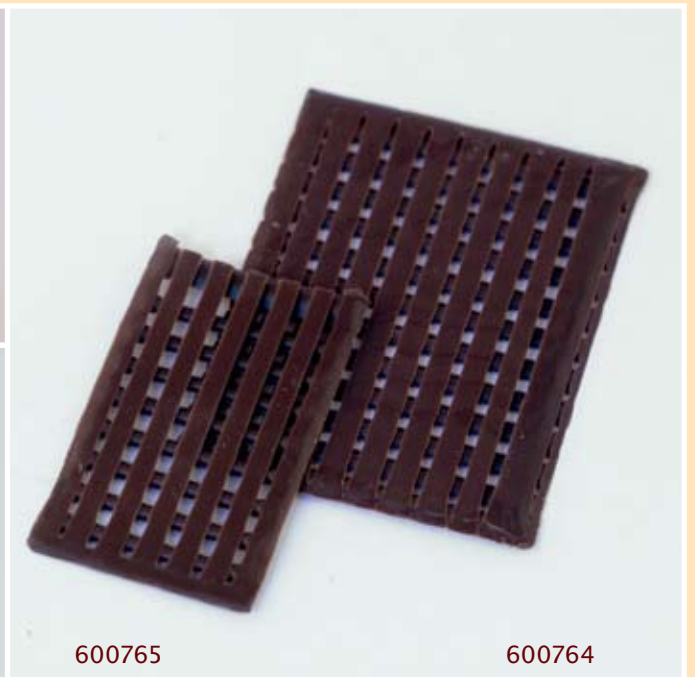

ref	product	pack size
600300	curl dark	105 pcs
600302	curl white	105 pcs
600406	curl black spot	105 pcs
600412	curl small assorted	105 pcs
600414	curl fob/carmel	105 pcs
600415	curl red	105 pcs
600416	curl small curl dalamtian	105 pcs
600418	curl small loop	105 pcs
600419	chocolate copeau/nut	105 pcs
600423	curl red crossing	105 pcs
600424	curl marbled	105 pcs
600426	curl dark/ochre	105 pcs
600427	curl white/ochre	105 pcs
600501	mini curl faux bois red	270 pcs
600503	mini curl faux bois carmel	270 pcs
600505	mini curl red line	270 pcs
600506	mini curl faux bois natural	270 pcs
600507	mini curl black line	270 pcs
600510	mini curl cross red	270 pcs

Rectangles

600761

600762

600750

600890

600891

600763

600767

ref	product	pack size
600750	rectangle black spot	360 pcs
600757	rectangle embossed/ochre dark	325 pcs
600758	rectangle embossed/ochre	325 pcs
600759	rectangle embossed milk	325 pcs
600761	rectangle black line	325 pcs
600762	rectangle red line	325 pcs
600763	rectangle faux bois	325 pcs
600764	rectangle raster 2.5x4 cm	325 pcs
600765	rectangle raster 5x4 cm	175 pcs
600767	rectangle chocolate	325 pcs
600890	mini rectangle black line	595 pcs
600891	mini rectangle red line	595 pcs
600892	mini rectangle marbled	595 pcs